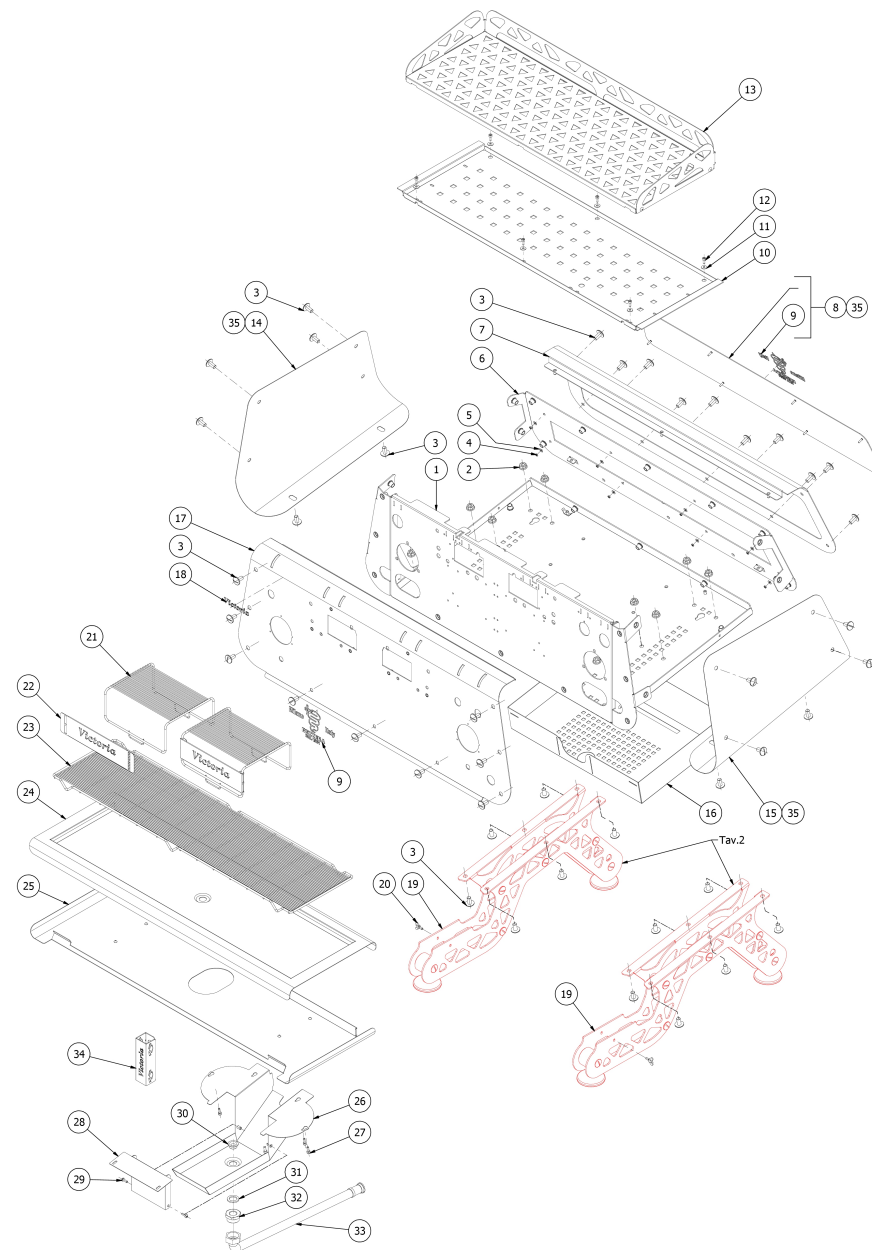

**BEZZERA**

Dal 1901

**VICTORIA**

**COD. 9942071**

**REV. 01 ed.07/20**

**BEZZERA**

**VICTORIA**

TABLE 1  
VICTORIA

**BEZZERA**

**VICTORIA**

TABLE 1  
VICTORIA

**BEZZERA****VICTORIA**TABLE 1  
VICTORIA

POS	CODE	DESCRIPTION
24	5340535	COMPLETE TRAY
25	5340536	COMPLETE DRAIN TRAY SUPPORT
26	5058701MP	DRAIN TRAY
27	7816002	SCREW TCEI M4X12 UNI 5931 A2
28	5053048LW	LID TRAY
29	7819901	SCREW TTEI M4X12 ISO 7380 A2 INOX
30	5225230	FITTING 3/8 G OT
31	5492022	GASKET D25 X 17 X 2 ASBESTOS FREE
32	5265401	FITTING MF 3/4X3/8 AISI 303
33	7200521	FLEX INOX DN13 EPDM F¼ CUR90°CODOL¼
34	5078103LW	CABLE CLAMP
35	5900002WR	KIT WOODEN BODYWORK 2GR W/LOGO

**BEZZERA****VICTORIA**TABLE 1  
VICTORIA

**BEZZERA****VICTORIA**TABLE 2  
VICTORIA

POS	CODE	DESCRIPTION
1	5059000LW	LEFT FOOT
2	5059001LW	RIGHT FOOT
3	7809906DL	SCREWS POELIER M8X16 A2 AISI304
4	5266200MP	SPACER SUPPORT FOOT
5	5262207MP	SPACER FOR FOOT
6	5266201MP	FOOT
7	7496100	GASKET OR 826 D3,53X42.86 NBR
8	7816025	SCREW TCEI M8X35 UNI 5931 A2
9	5262206MP	SPACER FOOT