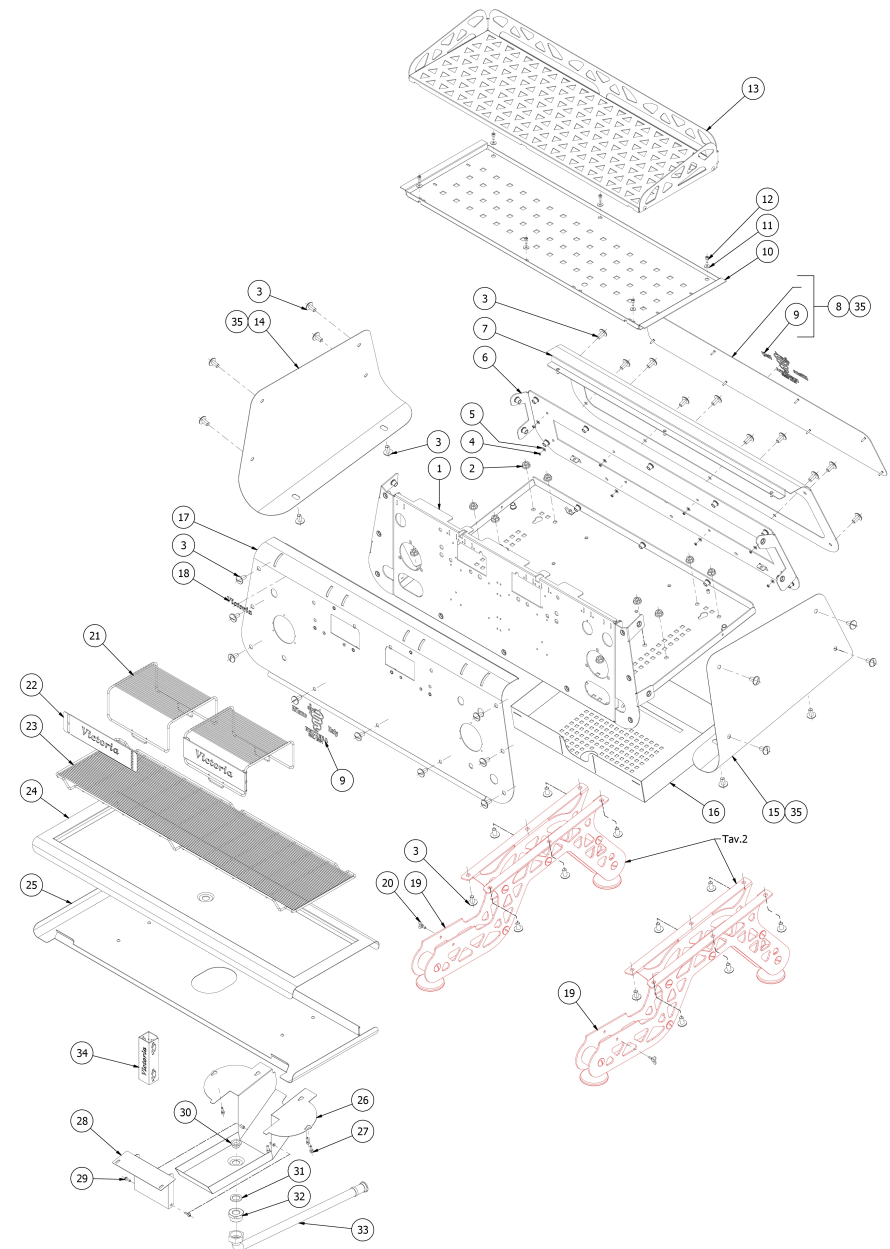

**BEZZERA**

**VICTORIA**

TABLE 1  
VICTORIA

**BEZZERA****VICTORIA**TABLE 1  
VICTORIA

POS	CODE	DESCRIPTION
24	5340535	COMPLETE TRAY
25	5340536	COMPLETE DRAIN TRAY SUPPORT
26	5058701MP	DRAIN TRAY
27	7816002	SCREW TCEI M4X12 UNI 5931 A2
28	5053048LW	LID TRAY
29	7819901	SCREW TTEI M4X12 ISO 7380 A2 INOX
30	5225230	FITTING 3/8 G OT
31	5492022	GASKET D25 X 17 X 2 ASBESTOS FREE
32	5265401	FITTING MF 3/4X3/8 AISI 303
33	7200521	FLEX INOX DN13 EPDM F¼ CUR90°CODOL¼
34	5078103LW	CABLE CLAMP
35	5900002WR	KIT WOODEN BODYWORK 2GR W/LOGO

**BEZZERA****VICTORIA**TABLE 1  
VICTORIA

**BEZZERA****VICTORIA**TABLE 2  
VICTORIA

POS	CODE	DESCRIPTION
1	5059000LW	LEFT FOOT
2	5059001LW	RIGHT FOOT
3	7809906DL	SCREWS POELIER M8X16 A2 AISI304
4	5266200MP	SPACER SUPPORT FOOT
5	5262207MP	SPACER FOR FOOT
6	5266201MP	FOOT
7	7496100	GASKET OR 826 D3,53X42.86 NBR
8	7816025	SCREW TCEI M8X35 UNI 5931 A2
9	5262206MP	SPACER FOOT

**BEZZERA****VICTORIA**TABLE 2  
VICTORIA

TABLE 3  
VICTORIA

POS	CODE	DESCRIPTION
1	7819901	SCREW TTEI M4X12 ISO 7380 A2 INOX
2	5963210	ASSY DISP.4,3" VICT.V1.0 GLOSS RED
2	5963213	ASSY DISP.4,3" VICT.V1.0 MATT PEARL WHITE
2	5963215	ASSY DISP.4,3" VICT.V1.0 MATT BLACK
2	5963230	ASSY DISP.4,3 VICT.V1.0 WOOD
2	5963210.01	ASSY DISP.4,3" VICT.V2.0 GLOSS RED
2	5963213.01	ASSY DISP.4,3" VICT.V2.0 MATT PEARL WHITE
2	5963215.01	ASSY DISP.4,3" VICT.V2.0 MATT BLACK
2	5963230.01	ASSY DISP.4,3 VICT.V2.0 WOOD
3	7816021	SCREW TCEI M5X25 UNI 5931 A2
4	5289909MP	COVER DISPLAY
5	5058483VTR	MASK DISPLAY VICT. RED3000
5	5058483YCR	MASK DISPLAY VICT. WHITE RAL1013
5	5058483VNR	MASK DISPLAY VICT. BLACK RAL9005-3G
5	5058483WRR	MASK DISPLAY VICT. WOOD
6	5191517	SPACER 3.5X7 H7,5 PLASTIC
7	5494023	DISPLAY MASK GASKET
8	5493054	GASKET DISPLAY 4.3
9	7431508R	DISPLAY.TFT 4,3 VICT.V1.0
9	7431510R	DISPLAY.TFT 4,3" VICT.V2.0
10	5195003	M3 SLIDE NUT
11	5053049LW	COVER DISPLAY VICT.