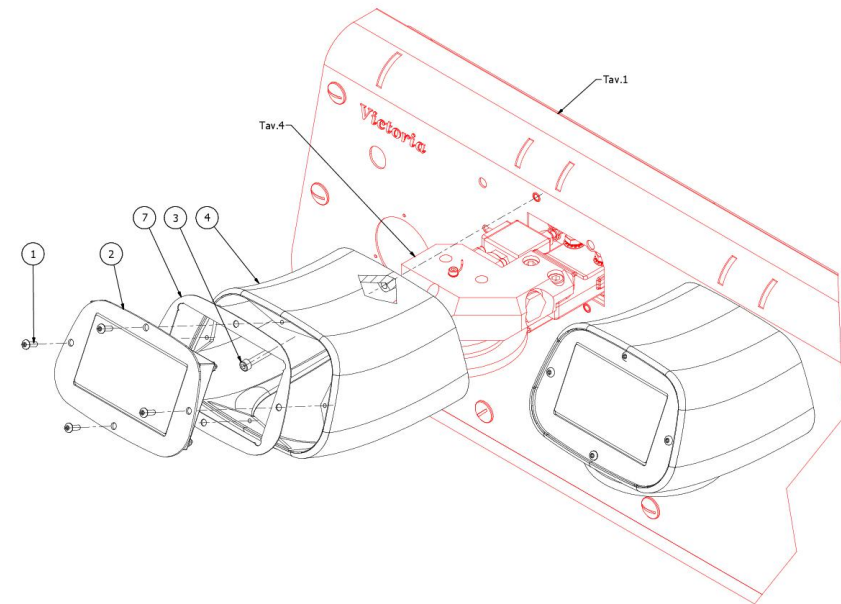

TABLE 3
VICTORIA

POS	CODE	DESCRIPTION
1	7819901	SCREW TTEI M4X12 ISO 7380 A2 INOX
2	5963210	ASSY DISP.4,3" VICT.V1.0 GLOSS RED
2	5963213	ASSY DISP.4,3" VICT.V1.0 MATT PEARL WHITE
2	5963215	ASSY DISP.4,3" VICT.V1.0 MATT BLACK
2	5963230	ASSY DISP.4,3 VICT.V1.0 WOOD
2	5963210.01	ASSY DISP.4,3" VICT.V2.0 GLOSS RED
2	5963213.01	ASSY DISP.4,3" VICT.V2.0 MATT PEARL WHITE
2	5963215.01	ASSY DISP.4,3" VICT.V2.0 MATT BLACK
2	5963230.01	ASSY DISP.4,3 VICT.V2.0 WOOD
3	7816021	SCREW TCEI M5X25 UNI 5931 A2
4	5289909MP	COVER DISPLAY
5	5058483VTR	MASK DISPLAY VICT. RED3000
5	5058483YCR	MASK DISPLAY VICT. WHITE RAL1013
5	5058483VNR	MASK DISPLAY VICT. BLACK RAL9005-3G
5	5058483WRR	MASK DISPLAY VICT. WOOD
6	5191517	SPACER 3.5X7 H7,5 PLASTIC
7	5494023	DISPLAY MASK GASKET
8	5493054	GASKET DISPLAY 4.3
9	7431508R	DISPLAY.TFT 4,3 VICT.V1.0
9	7431510R	DISPLAY.TFT 4,3" VICT.V2.0
10	5195003	M3 SLIDE NUT
11	5053049LW	COVER DISPLAY VICT.

TABLE 3
VICTORIA