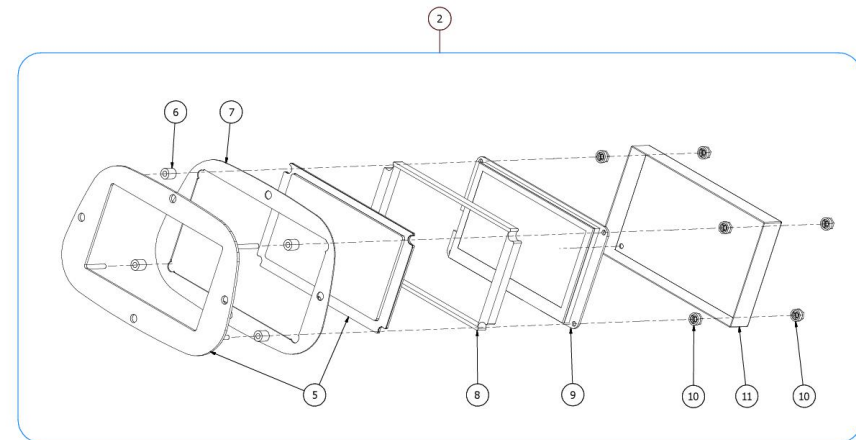

TABLE 3
VICTORIA

POS	CODE	DESCRIPTION
1	7819901	SCREW TTEI M4X12 ISO 7380 A2 INOX
2	5963210	ASSY DISP.4,3" VICT.V1.0 GLOSS RED
2	5963213	ASSY DISP.4,3" VICT.V1.0 MATT PEARL WHITE
2	5963215	ASSY DISP.4,3" VICT.V1.0 MATT BLACK
2	5963230	ASSY DISP.4,3 VICT.V1.0 WOOD
2	5963210.01	ASSY DISP.4,3" VICT.V2.0 GLOSS RED
2	5963213.01	ASSY DISP.4,3" VICT.V2.0 MATT PEARL WHITE
2	5963215.01	ASSY DISP.4,3" VICT.V2.0 MATT BLACK
2	5963230.01	ASSY DISP.4,3 VICT.V2.0 WOOD
3	7816021	SCREW TCEI M5X25 UNI 5931 A2
4	5289909MP	COVER DISPLAY
5	5058483VTR	MASK DISPLAY VICT. RED3000
5	5058483YCR	MASK DISPLAY VICT. WHITE RAL1013
5	5058483VNR	MASK DISPLAY VICT. BLACK RAL9005-3G
5	5058483WRR	MASK DISPLAY VICT. WOOD
6	5191517	SPACER 3.5X7 H7,5 PLASTIC
7	5494023	DISPLAY MASK GASKET
8	5493054	GASKET DISPLAY 4.3
9	7431508R	DISPLAY.TFT 4,3 VICT.V1.0
9	7431510R	DISPLAY.TFT 4,3" VICT.V2.0
10	5195003	M3 SLIDE NUT
11	5053049LW	COVER DISPLAY VICT.

TABLE 3
VICTORIA