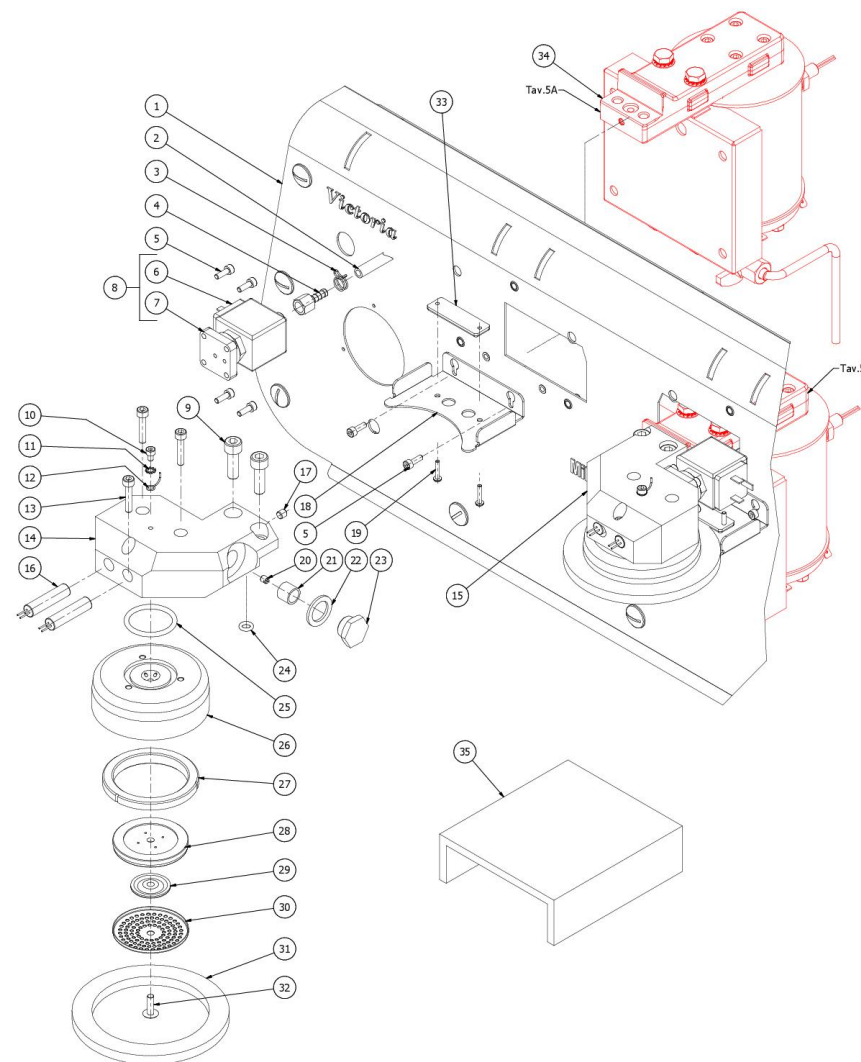

BEZZERA

VICTORIA

TABLE 4A - (from 15/01/2020)
VICTORIA

POS	CODE	DESCRIPTION
1	5094910LL	FRONTAL WORK W/COMPASSES W/LABEL
2	5194552	HOSE Ø 8x5 SILICONE L=500 1GR
3	7611516	CLAMP 10086
4	5370313	GROUP E.VALVE DRAIN RUBBER HOLDER
5	7816002	SCREW TCEI M4X12 UNI 5931 A2
6	7630347	COIL EV.220-240V
7	7703021	ELECTROPILOT SIRAI 3 WAYS
8	7702324	SOLENOID VALVE 3 WAY SIRAI 220-240V
9	7816015	SCREW TCEI M8X25 UNI 5931 A2
10	7816017	SCREW TCEI M4X6
11	7814001	WASHER D4 DIN 6798A A2
12	7666003	PROBE RING FOR PID
13	7816021	SCREW TCEI M5X25 UNI 5931 A2
14	5283064.02AL	DELIVERY BODY GROUP 1°GR
15	5283065.02AL	DELIVERY BODY GROUP 2°/3°GR
16	5963182	ASSY HEATING ELEMENT DOUBLE
17	7813008	GRAIN EI M6X6 UNI5923 A4
18	5058488LW	INFERIOR COVER
19	7809811	PLASTIC SCREW TCI M3X16 DIN85
20	5223024	JET M5X5 HOLE D0.8 OT
21	5471002	FILTER D13.5 H11 AISI 304
22	5492022	GASKET D25 X 17 X 2 ASBESTOS FREE
23	5226403AL	PLUG 3/8 G H13 ES22 OT57USA
24	7496036	OR GASKET D6.3X2.4 NBR70
25	7496004.01	GASKET OR 139 VITON FDA
26	5280505TW-AL	COUPLING RING D88.5X29.3 DENICROMAL
27	7493008	CONICAL GASKET H9.3 NBR 90SH PEROS.
28	5285512AL	SHOWER-HOLDER FOR DIFFUSION
29	5285513AL	DIFFUSOR
30	5470515.01	SHOWER D57

BEZZERA

VICTORIA

TABLE 4A - (from 15/01/2020)
VICTORIA