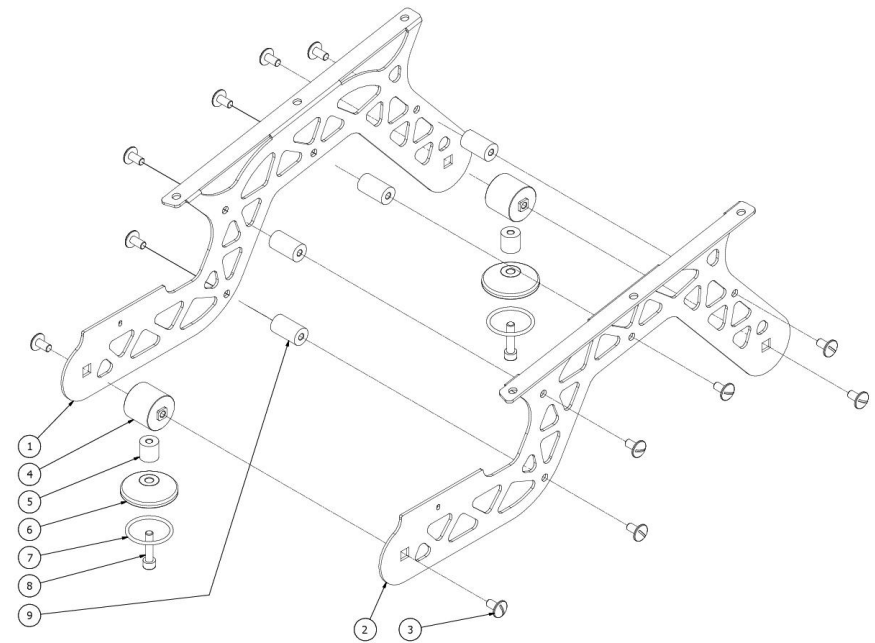

BEZZERA

VICTORIA

TABLE 2
VICTORIA

POS	CODE	DESCRIPTION
1	5059000LW	LEFT FOOT
2	5059001LW	RIGHT FOOT
3	7809906DL	SCREWS POELIER M8X16 A2 AISI304
4	5266200MP	SPACER SUPPORT FOOT
5	5262207MP	SPACER FOR FOOT
6	5266201MP	FOOT
7	7496100	GASKET OR 826 D3,53X42.86 NBR
8	7816025	SCREW TCEI M8X35 UNI 5931 A2
9	5262206MP	SPACER FOOT

BEZZERA

VICTORIA

TABLE 2
VICTORIA