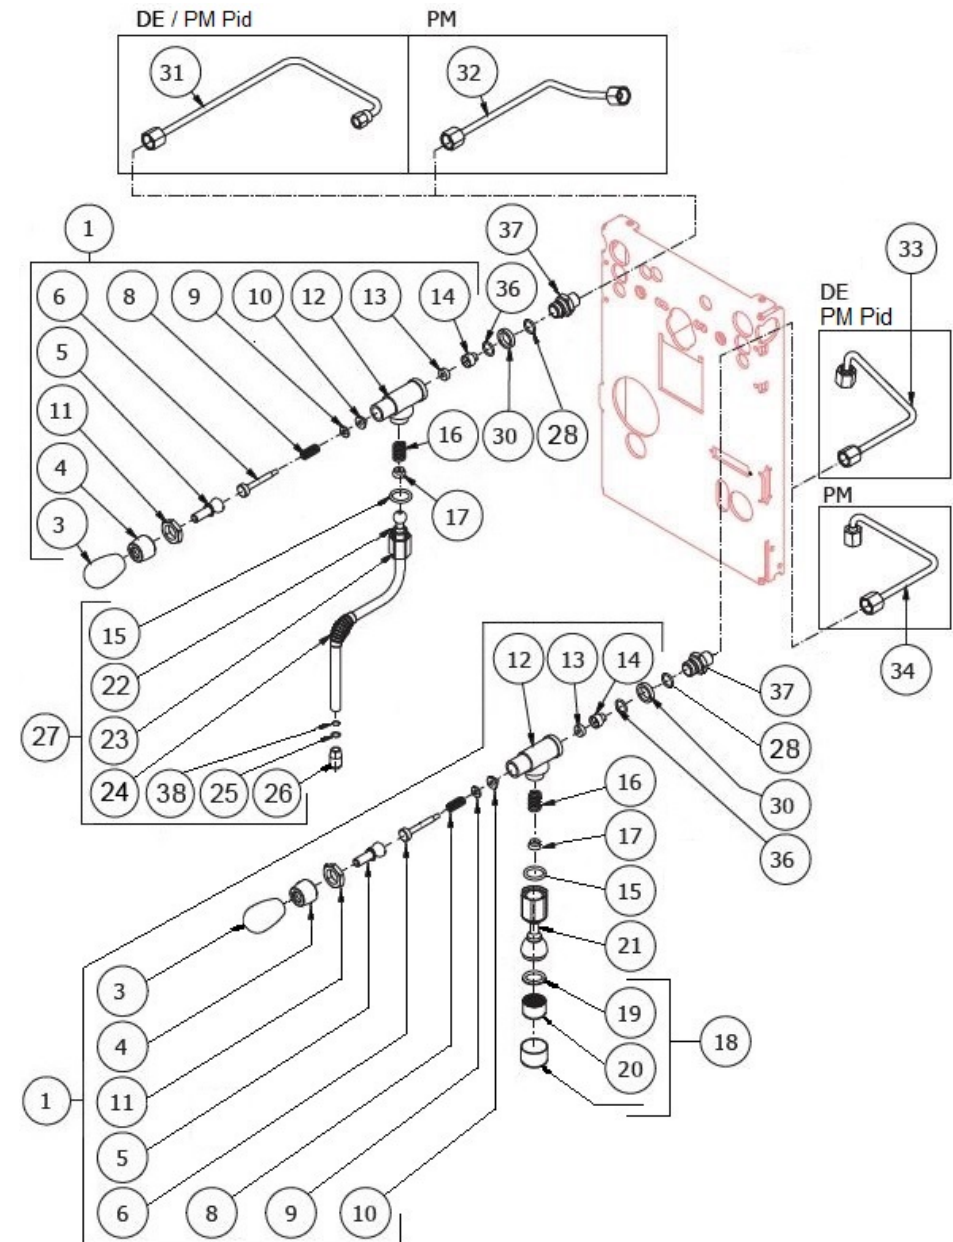

BEZZERA

CREMA

TABLE 3
CREMA

BEZZERA

CREMA

TABLE 3
CREMA

POS	CODE	DESCRIPTION
32	5162459TP	STEAM TAP TUBE CREMA PM (NSF)
33	5162458LL	WATER TAP TUBE CREMA DE
34	5162460LL	WATER TAP TUBE CREMA PM
36	7496052	OR GASKET 114 VITON
37	5225416.01AL	FITTING M14XM13 ES19 H31 WITHOUT OR
38	7496096	GASKET OR. RED SILICONE

BEZZERA

CREMA

TABLE 3
CREMA

TABLE 3A
CREMA

POS	CODE	DESCRIPTION
1	5162361LL	HOSE FOR SOLENOID VALVE OF GROUP
2	5301504AL	ELBOW FITTING M12X1/8
3	7634808	THERMAL SAFETY DEVICE 250V 95°C
4	7816021	SCREW TCEI M5X25 UNI 5931 A2
5	7814002	NOTCHED WASHER D4
6	7816014	SCREW M8X20 UNI5931 A2
7	5018462CT	SUPPORT COUPLING RING BZ13S
8	5963223	ASSY HEATING ELEMENT CARTRIDGE 110V 100W
8	5963099.01	ASSY HEATING ELEMENT 110V
8	5963221.01	ASSY CARTRIDGE HEATING ELEMENT 220/240V 100W
9	5283520.02AL	CARTRIDGE FLANGE D60X14,5 OT60LF
10	7496004.01	GASKET OR 139 VITON FDA
11	5280502TW-AL	COUPLING RING DENICROMAL
12	7496097	GASKET OR 55X8.1 NBR90SH PEROX ALI.
13	5285501AL	SHOWER-HOLDER D57 H7.5 OT60LF
14	5470501	SHOWER D57 AISI 304
15	7809903	SCREWS POLIERS M5X16 A4 AISI316