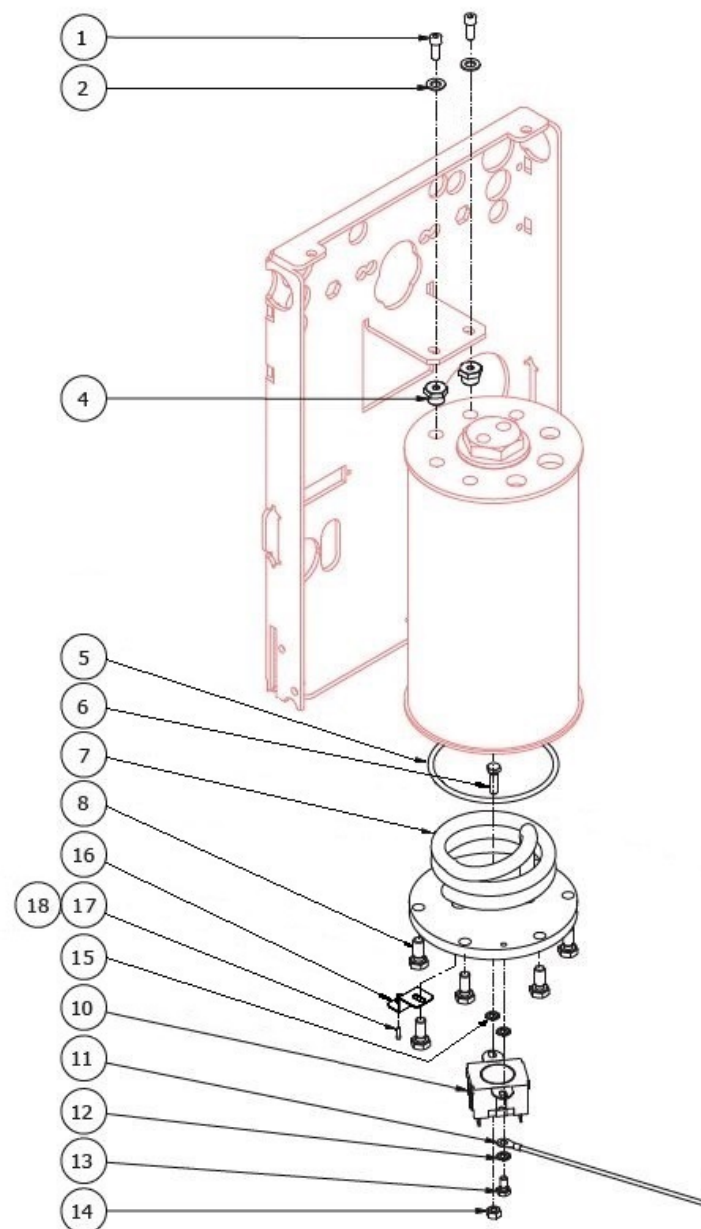

BEZZERA

CREMA

TABLE 4B
CREMA PM Pid

TABLE 5
CREMA

POS	CODE	DESCRIPTION
1	7816009	SCREW TCEI M4X10 UNI 5931A2
2	7815003	PLAIN WASHER D5 UNI 6592 A2
4	5226411TP	PLUG 1/8
5	7496040	OR GASKET D73 X 3 VITON
6	7826402	SCREW TE M4X16 UNI 5739 OT
7	5721128.01AL	HEATING ELEMENT 120V 1200W
7	5722239.01AL	HEATING ELEMENT 220/240V-1100/1300W
8	7816422	SCREW TE M6X14 UNI 5739 OT
10	7634819.01	THERMIC PROTECTION 250V 130°C FASTON 90°
11	7663573	GROUND WIRE
12	7814001	WASHER D4 DIN 6798A A2
13	7816409	SCREW TE M4X8 UNI 5739 A2
14	7822603	NUT M4 OT
15	7825003	WASHER D5X1 UNI 6592 OT
16	5058474LL	BOILER SUPPORT
17	7816004	SCREW TCEI M4X16 A2
18	7816211	SCREW TC M4X12 UNI7687 A2 (NSF)

TABLE 5
CREMA

TABLE 6
CREMA DE Pid

POS	CODE	DESCRIPTION
1	7431002	FLOW METER LOW PRESSURE
2	7611516	CLAMP 10086
3	5194570	CRYSTAL TUBE D8X5 L=150MM
4	5194582	HOSE 8X5 L=750 SILICONE
5	7731023.01	VIBRATION PUMP OL PLUS 230V 50HZ OT57
5	7731024.01	VIBRATION PUMP PLUS 120V 60HZ OT57
5	7731026.01	VIBRATION PUMP OL PLUS 220V 50/60HZ
5	7731027.01	VIBRATION PUMP PLUS 240V 50HZ OT57
6	7470602	VIBRATION-DAMPING
7	7303056R	ELBOW FITTING M1/8
8	7815003	PLAIN WASHER D5 UNI 6592 A2
9	7816004	SCREW TCEI M4X16 A2
10	7303006	RUBBER-HOLDER FITTING
11	5194635	PUMP-SOLENOID VALVE HOSE(FROM 14.12.15)
12	7374015	WATER FILTER 200 MICRON
13	5194582R	WATER SOFTENER KIT BZ GROUP MODELS
14	7634816	THERMIC SAFETY DEV.AUT.PUMP 100°
15	7496023	GASKET OR 106 VITON