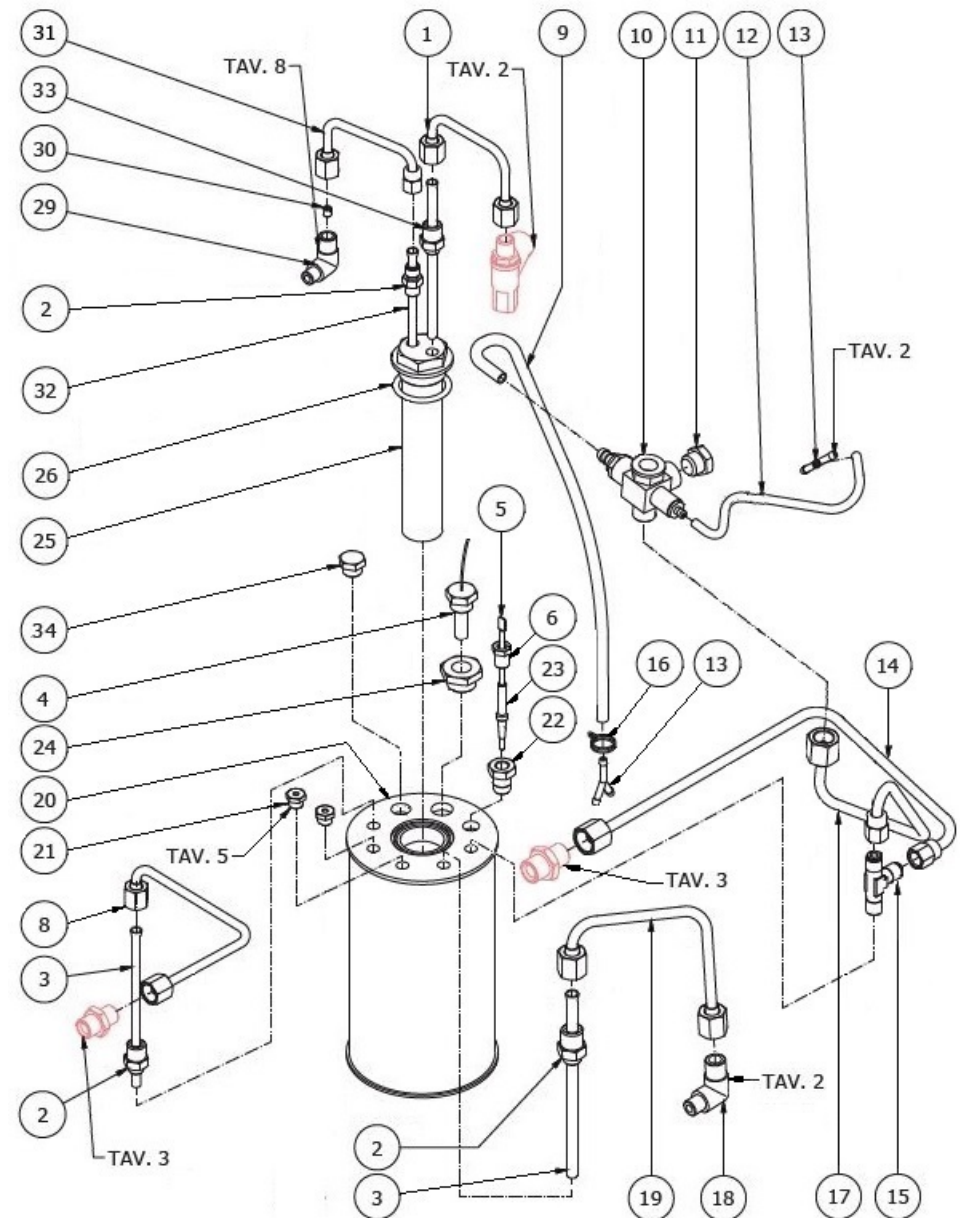

BEZZERA

CREMA

TABLE 4B
CREMA PM Pid

TABLE 5
CREMA

POS	CODE	DESCRIPTION
1	7816009	SCREW TCEI M4X10 UNI 5931A2
2	7815003	PLAIN WASHER D5 UNI 6592 A2
4	5226411TP	PLUG 1/8
5	7496040	OR GASKET D73 X 3 VITON
6	7826402	SCREW TE M4X16 UNI 5739 OT
7	5721128.01AL	HEATING ELEMENT 120V 1200W
7	5722239.01AL	HEATING ELEMENT 220/240V-1100/1300W
8	7816422	SCREW TE M6X14 UNI 5739 OT
10	7634819.01	THERMIC PROTECTION 250V 130°C FASTON 90°
11	7663573	GROUND WIRE
12	7814001	WASHER D4 DIN 6798A A2
13	7816409	SCREW TE M4X8 UNI 5739 A2
14	7822603	NUT M4 OT
15	7825003	WASHER D5X1 UNI 6592 OT
16	5058474LL	BOILER SUPPORT
17	7816004	SCREW TCEI M4X16 A2
18	7816211	SCREW TC M4X12 UNI7687 A2 (NSF)

TABLE 5
CREMA

TABLE 6
CREMA DE Pid

POS	CODE	DESCRIPTION
1	7431002	FLOW METER LOW PRESSURE
2	7611516	CLAMP 10086
3	5194570	CRYSTAL TUBE D8X5 L=150MM
4	5194582	HOSE 8X5 L=750 SILICONE
5	7731023.01	VIBRATION PUMP OL PLUS 230V 50HZ OT57
5	7731024.01	VIBRATION PUMP PLUS 120V 60HZ OT57
5	7731026.01	VIBRATION PUMP OL PLUS 220V 50/60HZ
5	7731027.01	VIBRATION PUMP PLUS 240V 50HZ OT57
6	7470602	VIBRATION-DAMPING
7	7303056R	ELBOW FITTING M1/8
8	7815003	PLAIN WASHER D5 UNI 6592 A2
9	7816004	SCREW TCEI M4X16 A2
10	7303006	RUBBER-HOLDER FITTING
11	5194635	PUMP-SOLENOID VALVE HOSE(FROM 14.12.15)
12	7374015	WATER FILTER 200 MICRON
13	5194582R	WATER SOFTENER KIT BZ GROUP MODELS
14	7634816	THERMIC SAFETY DEV.AUT.PUMP 100°
15	7496023	GASKET OR 106 VITON